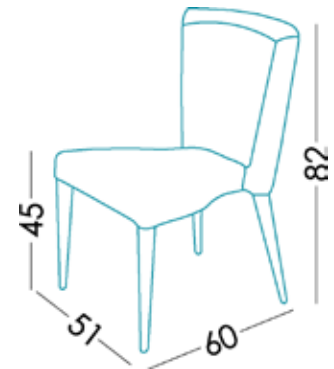

Dimensions

Largeur	51 cm
Hauteur	82 cm
Profondeur	60 cm
Hauteur assise	45 cm
Hauteur accoudoir	- cm
Hauteur dossier	37 cm
Profondeur ouverte	- cm

Information technique

Carcasse	Carcasse en bois (pin) et MDF
Suspension assise	Sangles N.E.A.
Suspension dossier	Support dossier métallique
Assise	Mousse de 40kg
Mousse d'assise	Toucher dur (verte)
Dossier	-
Coussin d'ornement	-
Pieds	Bois
Couleur	Naturel, Noyer, Wengé
Parties déhoussables	Assise, dossier et coussins*
Garantie	Carcasse et suspension assise: garantie à vive Reste de pièces: 3 ans* <small>*Prolongation de 6 mois, activant la garantie dans le site web.</small>

[Voulez-vous en savoir plus?](#)

Emballage

Emballage en plastique rétractable et protection dans le coin.
L'emballage est créé en même temps que le design, afin d'**optimiser** l'emballage pour qu'il soit facile à transporter et prenne le moins d'espace possible, en évitant l'utilisation inutile de matériaux dans l'emballage.