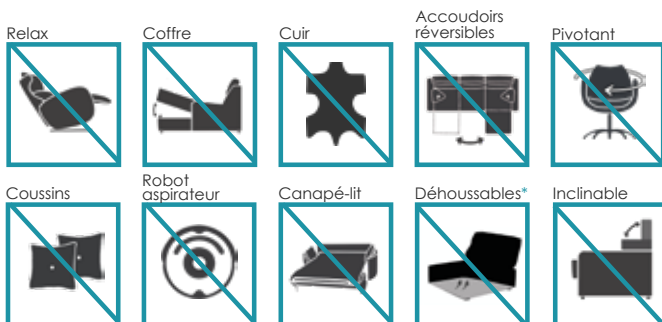

Options

Sostenibilidad

Notre **design est responsable**, en minimisant autant que possible l'impact de l'activité industrielle, en optimisant tous les domaines du design et de la production.

Les produits Fama sont **exempts de PFC**.

99,9% des déchets de notre usine sont recyclés, conformément à la **politique environnementale** de l'entreprise.

ROCK est fabriqué chez Fama Sofas dont le système qualité est certifié par AENOR et IQNET, selon ISO 9001-2015, avec le numéro de certificat ES-0790/1999 ainsi que le certificat de gestion environnementale selon ISO 14001-2019.

Tous les modèles ont dépassé les preuves exigées pour la concession de l'étiquette de contrôle de Qualité des laboratoires d'Aidima-Cetem

FAMA SOFAS S.L.U.
C/ Dr. Barraquer | Roviral, 1 - P.O.Box 41
30510 YECLA (Murcia) SPAIN
Telf: 968751050 / info@fama.es / www.fama.es